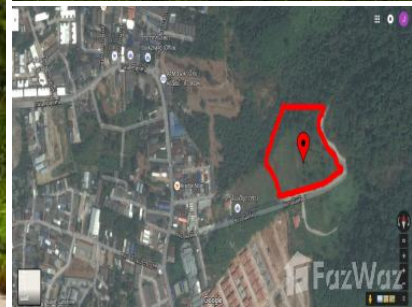

Land For Sale Koh Sirey

Unité ID: PH-7255

฿96 040 000

Prix

Studio

Ch

0

Sdb

N/A

Surface

Description de la Propriété

CHAMBRES

Studio

SDB

0

SURFACE (m²)

0

TERRAIN (m²)

19,208

PROPRIETE EN

N/A

CHARGES

N/A

PRIX / m²

฿0

Type de Propriété:	Terrain
Localisation:	Koh Siray, Phuket, Thailand
Etat:	Achevé
Vendu par:	un particulier
Propriété en:	N/A
Vue(s):	Ville, Montagne, Nature, Mer Partielle
Ameublement:	Rien
Nombre d'étages:	
Distance de la plage:	1.2 Km